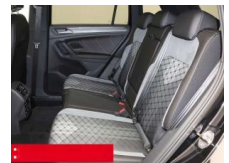

Volkswagen Tiguan 2.0 TDI DSG 4Mo. R-Line

BS05-76431_Gewinnjahr: 2024

Erstzulassung:	Kilometer:	Farbe:	Leistung:	Kraftstoffart:	Verbr. komb.	CO2-Emission	CO2-Klasse (WLTP)
01.01.2024	22.000	Schwarz	147 kW / 200 PS	Benzin	6,6 l/100km	172 g/km	F

PREIS
48.070 €

FINANZIERUNGSBEISPIEL

Laufzeit: 72 Monate   Anzahlung: 25 %
Basis-Finanzierung:*   Mtl. Rate:
Zielraten-Finanzierung:** **407 €**

* Basisfinanzierung: Anzahlung: 12.018 Euro, Laufzeit: 72 Monate, Nettodarlehen: 36.053 Euro, Gesamtbetrag: 56.712 Euro, Zinssätze: 7.71% Sollz. (gebunden), 7.99% eff.
** Zielratenfinanzierung: Anzahlung: 12.018 Euro, Laufzeit: 72 Monate, Nettodarlehen: 36.053 Euro, Zielrate: 24.035 Euro, Gesamtbetrag: 60.073 Euro, Zinssätze: 7.71% Sollz. (gebunden), 7.99% eff.,

Vermittlung für: Santander Consumer Bank
Repräsentatives Beispiel gem. § 17 Abs. 4 PAngV. Diese Finanzierungsangebote sind Beispiele. Gerne ermitteln wir für Sie Ihr individuelles Angebot.

Ausstattung

Sicherheit

- Anti-Blockiersystem ABS

Multimedia

- Radio

Weiteres

- Diesel
- HIGHLIGHTS PANORAMA-SCHIEBEDACH
- NAVIGATIONSSYSTEM DISCOVER MEDIA incl. Streaming und Internet LM-Felgen 19
- VALENCIA IQ.LIGHT - LED-Matrixscheinwerfer
- ANHÄNGEVORRICHTUNG (anklapp-/schwenkbar) RÜCKFAHRKAMERA ASSISTENZ-SYSTEME ACC-ABSTANDSTEMPOMAT-ADAPTIVE CRUISECONTROL Fernlichtassistent DYNAMIK LIGHT ASSIST (blendfreies FL) FRONT ASSIST Müdigkeitserkennung NOTBREMSASSISTENT PARKLENK-ASSISTENT SPURHALTE-ASSISTENT LED-Rückleuchten Metallic-Lackierung

- verstellbar mit Beifahrerabsenkung und Umfeldbeleuchtung Fensterheber elektrisch Multifunktions-Lederlenkrad BEHEIZBAR Multifunktions-Lederlenkrad und Schaltwippen Innenspiegel automatisch abblendend KEYLESS ACCES - Schlüssellose Zentralverriegelung KEYLESS START - Schlüssellose Startsystem Lendenwirbelstütze/n INNEN-AUSSTATTUNG Rücksitzlehne geteilt umklappbar Sitzhöhenverstellung vorne 2x 2 USB-Schnittstellen (Typ C) in der Mittelkonsole
- vorn Beifahrersitzlehne komplett umklappbar DACHHIMMEL IN SCHWARZ AUSSEN-AUSSTATTUNG Dachreling schwarz Abgedunkelte Scheiben ab B-Säule Black-Style Design - Leiste zwischen Scheinwerfern/Griffmulden beleuchtet und Spiegelgehäuse schwarz

- Zwischenverkauf und Irrtümer vorbehalten.

STÄNDIG ÜBER 15.000 FAHRZEUGE IM BESTAND!