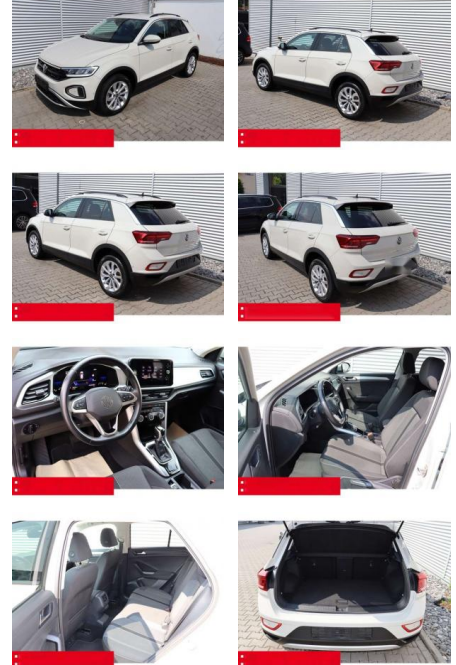

BS05-4700_GW Argos Nr.:

Erstzulassung:	Kilometer:	Farbe:	Leistung:	Kraftstoffart:	Verbr. komb.	CO2-Emission	CO2-Klasse (WLTP)
01.05.2023	41.050	Grau	110 kW / 150 PS	Benzin	6,4 l/100km	144 g/km	E

PREIS
27.360 €