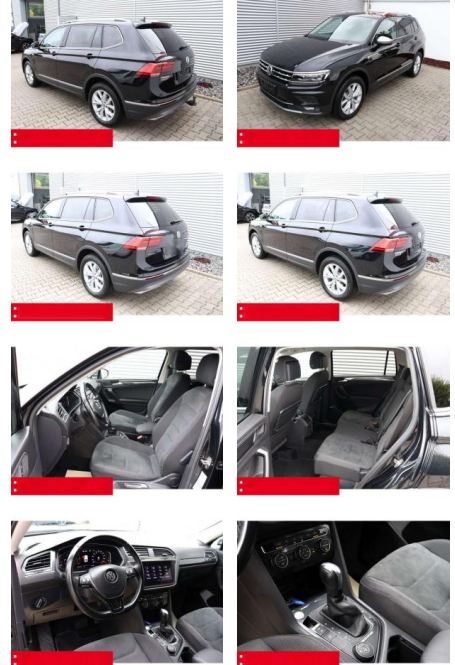

BS05-4973_GW... Angebotsnr.:

Erstzulassung:	Kilometer:	Farbe:	Leistung:	Kraftstoffart:	Verbr. komb.	CO2-Emission	CO2-Klasse (WLTP)
01.04.2021	95.400	Schwarz	147 kW / 200 PS	Benzin	6,6 l/100km	172 g/km	F