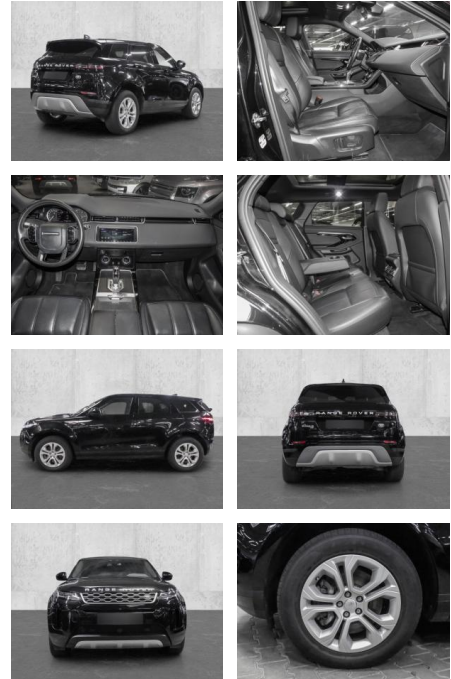

MA05-4413-24 Angebotsnr.:

Erstzulassung:	Kilometer:	Farbe:	Leistung:	Kraftstoffart:
01.10.2020	36.410	Schwarz	110 kW / 150 PS	Diesel

PREIS
32.210 €

FINANZIERUNGSBEISPIEL

Laufzeit: 72 Monate Anzahlung: 25 %
Basis-Finanzierung:* Mtl. Rate:
Zielraten-Finanzierung:** **273 €**