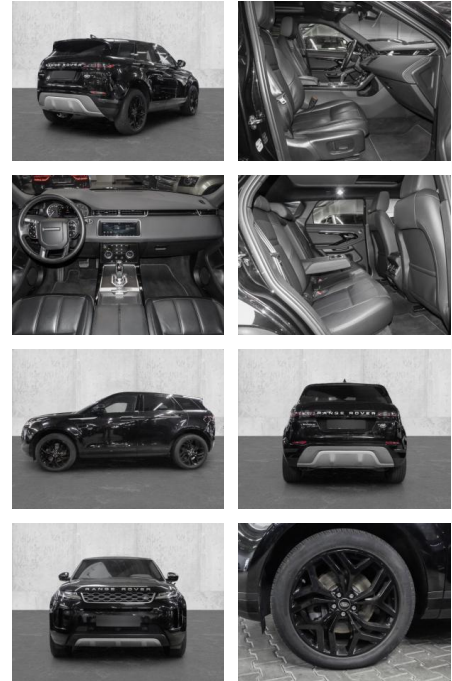

Erstzulassung:	Kilometer:	Farbe:	Leistung:	Kraftstoffart:
01.10.2020	63.385	Schwarz	110 kW / 150 PS	Diesel

PREIS
32.210 €

FINANZIERUNGSBEISPIEL
Laufzeit: 72 Monate Anzahlung: 25 %
Basis-Finanzierung:* Mtl. Rate:
Zielraten-Finanzierung:** **273 €**