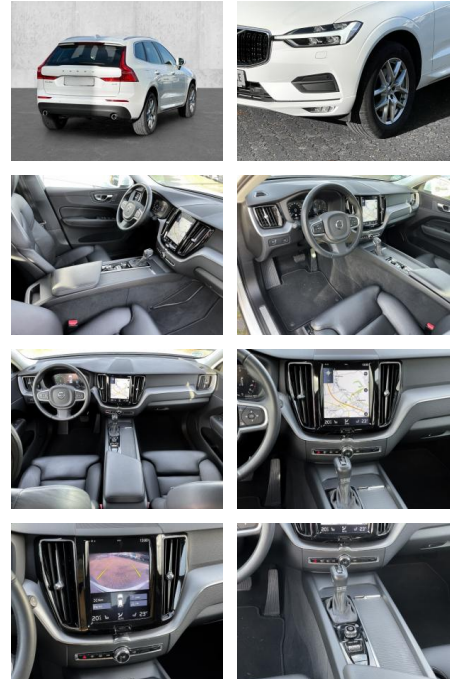

Ihr Ansprechpartner

Herr Vinzenz Enghart

E-Mail: v.enghart@autopark1.de

Telefon: 08065 906862

AutoPark GmbH
Mailling 3 - 83104 Tuntenhausen - Tel.: 08065 / 906860

Volvo XC60 Momentum Pro 2WD D4 EU6d-T Navi

MA05-4411-24 Angebotsnr.:

Erstzulassung:	Kilometer:	Farbe:	Leistung:	Kraftstoffart:
01.09.2020	78.954	Weiß	140 kW / 190 PS	Diesel

PREIS
30.040 €

FINANZIERUNGSBEISPIEL

Laufzeit: 72 Monate   Anzahlung: 25 %
Basis-Finanzierung:*   Mtl. Rate:
Zielraten-Finanzierung:**   **254 €**

* Basisfinanzierung: Anzahlung: 7.510 Euro, Laufzeit: 72 Monate, Nettodarlehen: 22.530 Euro, Gesamtbetrag: 35.440 Euro, Zinssätze: 7.71% Sollz. (gebunden), 7.99% eff.
** Zielratenfinanzierung: Anzahlung: 7.510 Euro, Laufzeit: 72 Monate, Nettodarlehen: 22.530 Euro, Zielrate: 15.020 Euro, Gesamtbetrag: 37.541 Euro, Zinssätze: 7.71% Sollz. (gebunden), 7.99% eff.,

Vermittlung für: Santander Consumer Bank
Repräsentatives Beispiel gem. § 17 Abs. 4 PAngV. Diese Finanzierungsangebote sind Beispiele. Gerne ermitteln wir für Sie Ihr individuelles Angebot.

Ausstattung

Sicherheit

- PDC Park Distance Control hinten
- Anti-Blockiersystem ABS
- Antischlupfregelung ASC+T
- elektronische Stabilitätskontrolle (ESP / DSP)
- Servolenkung
- Regensensor
- Wegfahrsperre
- Kindersitzbefestigung
- PDC Park Distance Control vorne
- **ABS**
- Airbag
- Beifahrer-Airbag
- Wegfahrsperre
- Seitenairbags
- ESP
- Reifendruckkontrolle
- Traktionskontrolle
- Kopfairbag
- Knieairbag

- Kindersitzbefestigung
- Pannenset
- **Entertainment: Navigationssystem**
- Soundsystem
- Radio
- Telefonvorbereitung
- USB-Anschluss
- MP3
- Bluetooth
- Freisprecheinrichtung
- Apple CarPlay
- Android Auto
- Sprachsteuerung
- DAB
- Musikstreaming
- •

Multimedia

- Radio
- el. Sitzverstellung
- Navigation mit Bildschirm

- MP3 Anschluss
- Bluetooth

Komfort

- Zentralverriegelung
- Bordcomputer
- **Servolenkung**
- Zentralverriegelung
- Elektrischer Fensterheber
- Lederausstattung
- Sitzheizung
- Elektrische Aussenspiegel
- Teilbare Rück Sitzlehne
- Tempomat
- Multifunktionslenkrad
- Keyless Go Startfunktion
- Elektrische Sitze
- Innenspiegel autom. abblendbar
- Mittelarmlehne
- Innenraumfilter
- Lenksäule einstellbar

STÄNDIG ÜBER 15.000 FAHRZEUGE IM BESTAND!