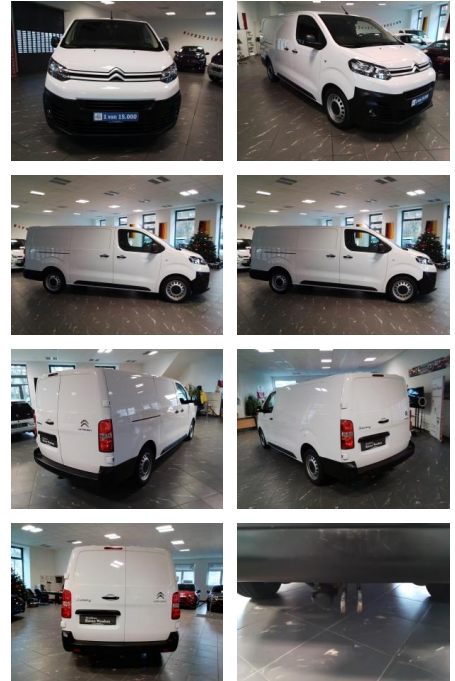

## Citroën Jumpy XL Club 120 2,0 Blue HDI Navi, K...

RW01-FG2412-01-gebildet

Erstzulassung:	Kilometer:	Farbe:	Leistung:	Kraftstoffart:
02.07.2020	76.000		90 kW / 122 PS	Diesel

**PREIS**  
**20.780 €**