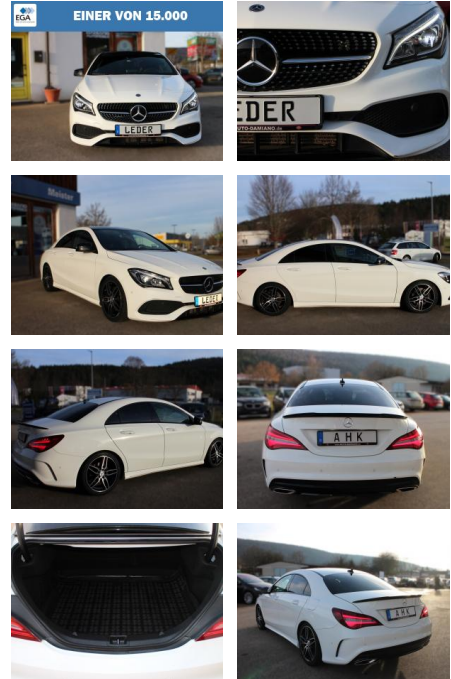

DA04-ED2412-1871605nr.:

Erstzulassung:	Kilometer:	Farbe:	Leistung:	Kraftstoffart:
08.10.2018	136.000	Weiß	155 kW / 211 PS	Benzin

PREIS
25.410 €

FINANZIERUNGSBEISPIEL

Laufzeit: 72 Monate Anzahlung: 25 %
Basis-Finanzierung:* Mtl. Rate:
Zielraten-Finanzierung:** **215 €**