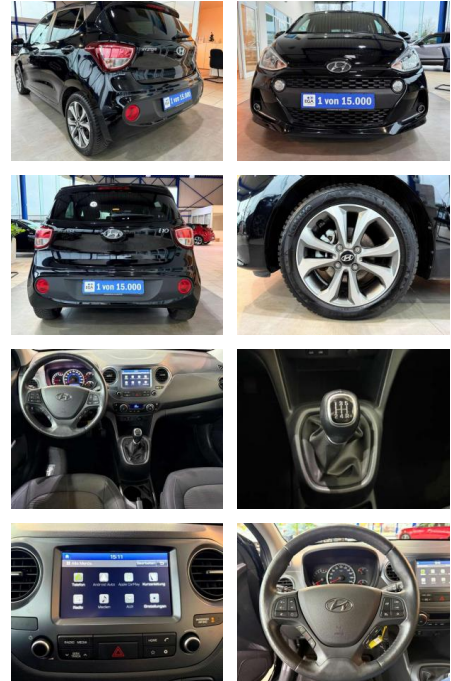

## Hyundai i10 1.2 Yes! Plus SHZG PDC AndroidAuto

AV01-541865-1 **Angebotsnr.:**

| Erstzulassung: | Kilometer: | Farbe:  | Leistung:     | Kraftstoffart: |
|----------------|------------|---------|---------------|----------------|
| 01.07.2019     | 52.920     | Schwarz | 64 kW / 87 PS | Benzin         |