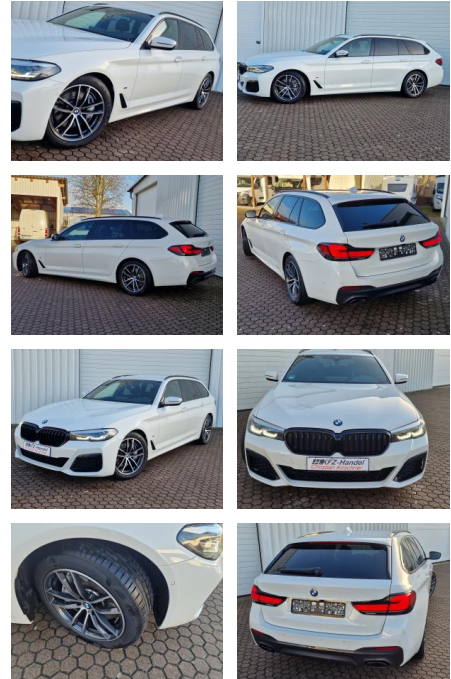

## BMW 530d\*M Sport\*AHK\*Virtual Cockpit\*R-Kamera

KK00-28-38005Angebotsnr.:

Erstzulassung:	Kilometer:	Farbe:	Leistung:	Kraftstoffart:	Verbr. komb.	CO2-Emission	CO2-Klasse (WLTP)
15.11.2021	12.650	Weiß	210 kW / 286 PS	Diesel	6,0 l/100km	157 g/km	F