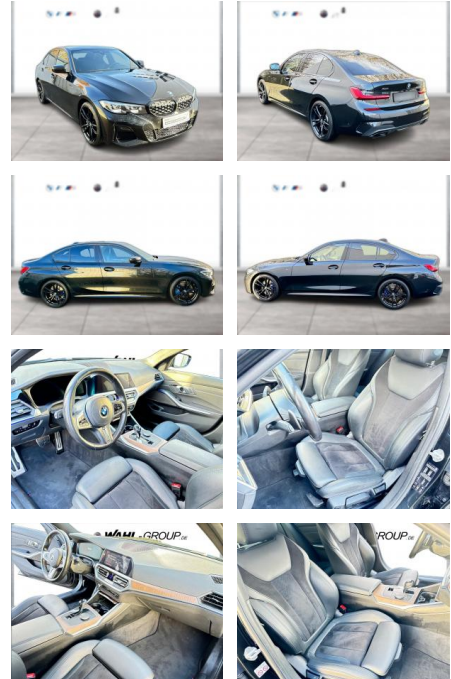

Erstzulassung:	Kilometer:	Farbe:	Leistung:	Kraftstoffart:
01.02.2021	78.300	Schwarz	275 kW / 374 PS	Benzin

PREIS
49.300 €

FINANZIERUNGSBEISPIEL

Laufzeit: 72 Monate Anzahlung: 25 %
Basis-Finanzierung:* Mtl. Rate:
Zielraten-Finanzierung:** **418 €**