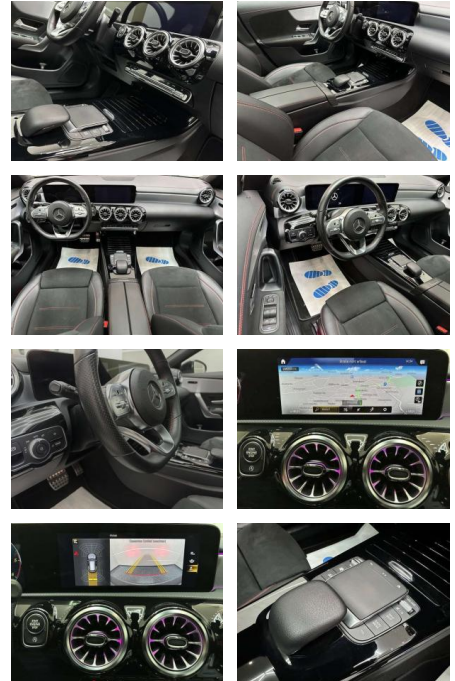

Ihr Ansprechpartner

Herr Ahmet Seren
E-Mail: a.seren@autopark1.de
Telefon: 08065 906852

AutoPark GmbH
Mailling 3 - 83104 Tuntenhausen - Tel.: 08065 / 906860

Mercedes-Benz CLA 180 1 HAND- AMG LINE-NAVI

AC15-30

Angebotsnr.:

Erstzulassung:	Kilometer:	Farbe:	Leistung:	Kraftstoffart:
01.09.2022	37.000	grau	85 kW / 116 PS	Diesel

PREIS
31.060 €

FINANZIERUNGSBEISPIEL

Laufzeit: 72 Monate   Anzahlung: 25 %
Basis-Finanzierung:*   Mtl. Rate:
Zielraten-Finanzierung:**   **263 €**

* Basisfinanzierung: Anzahlung: 7.765 Euro, Laufzeit: 72 Monate, Nettodarlehen: 23.295 Euro, Gesamtbetrag: 36.644 Euro, Zinssätze: 7.71% Sollz. (gebunden), 7.99% eff.
** Zielratenfinanzierung: Anzahlung: 7.765 Euro, Laufzeit: 72 Monate, Nettodarlehen: 23.295 Euro, Zielrate: 15.530 Euro, Gesamtbetrag: 38.815 Euro, Zinssätze: 7.71% Sollz. (gebunden), 7.99% eff.,

Vermittlung für: Santander Consumer Bank
Repräsentatives Beispiel gem. § 17 Abs. 4 PAngV. Diese Finanzierungsangebote sind Beispiele. Gerne ermitteln wir für Sie Ihr individuelles Angebot.

Ausstattung

Sicherheit

- Anti-Blockiersystem ABS

Multimedia

- Radio

Weiteres

- Diesel
- Herzlich willkommen bei der Autocenter Stolberg GmbH
- Ihrem kompetenten Partner für hochwertige Gebrauchtwagen! Bei uns finden Sie eine sorgfältig ausgewählte Auswahl an Fahrzeugen unterschiedlicher Marken und Modelle
- die alle gründlich geprüft und zu attraktiven Konditionen angeboten werden Ihr Fahrzeughandel aus der Städteregion Aachen seit 1990. Garantie bis zu 60 Monate gegen Aufpreis möglich Inzahlungnahme zum marktgerechten Preis

- elektr. verstellbar LM-Felgen 7
- 5x19 (AMG)
- Vielspeichen
- schwarz und glanzgedreht) Media-Display Metallic-Lackierung Mittelarmlehne hinten Mittelkonsole vorn mit Rollo / Ablage Navigationssystem: Festplattenavigation Night-Paket Außenspiegel schwarz lackiert Seitenscheiben hinten und Heckscheibe abgedunkelt LM-Felgen LM-Felgen Panorama-Schiebedach Park-Paket Fahrassistenz-System: aktiver Park-Assistent Rückfahrkamera Reifen-Reparaturset (Tirefit) Sitz-Komfort-Paket Sitzheizung vorn Smartphone integriert Spiegel-Paket Außenspiegel elektr. anklappbar Außen-/Innenspiegel mit Abblendautomatik Vorrüstung car sharing Vorrüstung Konnektivität-Paket

- unten abgeflacht) Lenkrad (Sport) mit Multifunktion Direktlenkung mit variabler Lenkkraft-Unterstützung Elektron. Stabilitäts-Programm (ESP) Fahrassistenz-System: Agility Select / Dynamic Select (Fahrmodusschalter) Fahrassistenz-System: aktiver Bremsassistent Fahrassistenz-System: aktiver Spurhalteassistent Fahrzeug Setup (Onlinedienste / Apps) Fahrzeug-Monitoring (Fahrzeugortungssystem) Fensterheber elektrisch vorn + hinten Getriebe 8-Gang - Doppelkupplungsgetriebe DCT Karosserie: 5-türig Keyless Go Startanlage Knieairbag Fahrerseite Kommunikationsmodul (LTE) Vorbereitung Mercedes me connect Kopf-Airbag-System (Windowbag) Kühlergrill Diamant-Optik Licht- und Sicht-Paket Mercedes-Benz Notrufsystem Motor 2

STÄNDIG ÜBER 15.000 FAHRZEUGE IM BESTAND!