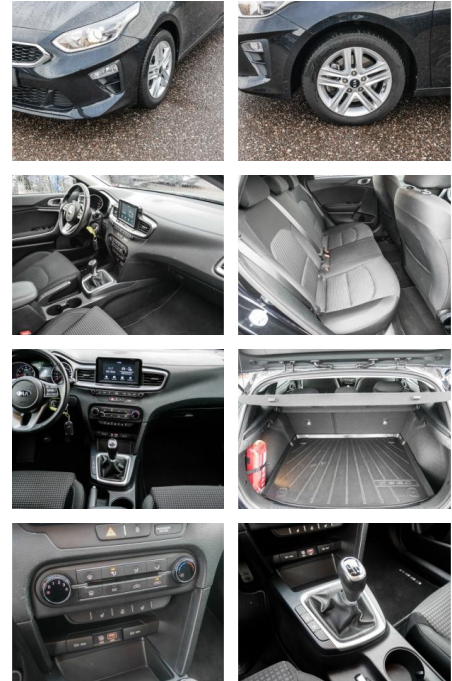

## Kia Cee'd Edition 7 Limited 1.4 EU6d-T

MA05-1967-24 Angebotsnr.:

Erstzulassung:	Kilometer:	Farbe:	Leistung:	Kraftstoffart:
01.06.2019	43.500	Schwarz	73 kW / 99 PS	Benzin

**PREIS**  
**15.210 €**

### • Entertainment: Radio

- Telefonvorbereitung
- AUX-In
- USB-Anschluss
- MP3
- Bluetooth
- Freisprecheinrichtung
- Apple CarPlay
- Android Auto
- Touchscreen
- 