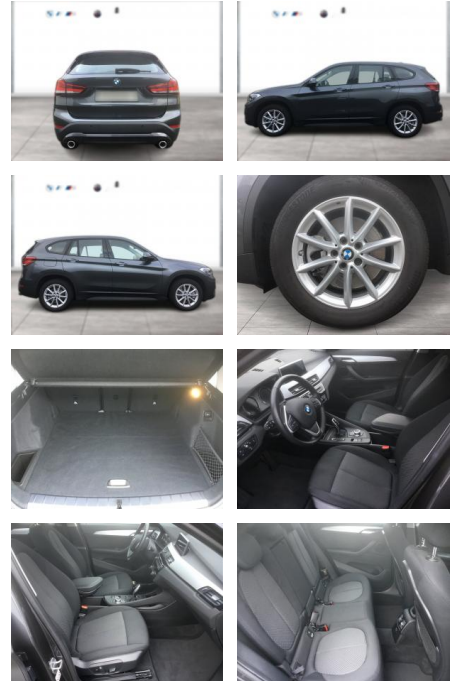

Erstzulassung:	Kilometer:	Farbe:	Leistung:	Kraftstoffart:
01.03.2020	18.700	Grau	141 kW / 192 PS	Benzin

PREIS
30.660 €

FINANZIERUNGSBEISPIEL

Laufzeit: 72 Monate Anzahlung: 25 %
Basis-Finanzierung:* Mtl. Rate:
Zielraten-Finanzierung:** **260 €**