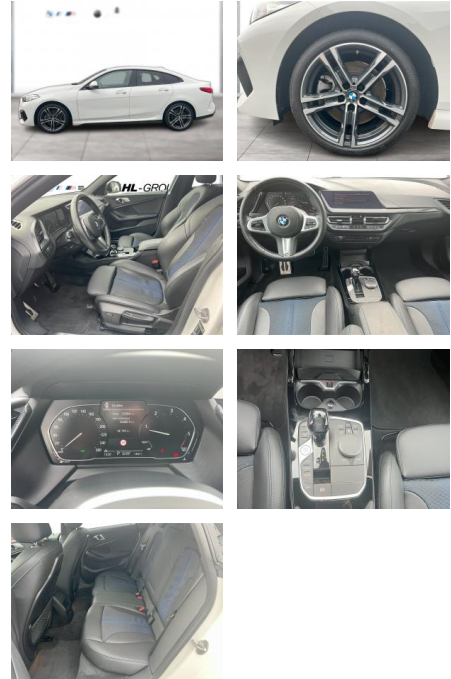

Ihr Ansprechpartner

Herr Ahmet Seren
E-Mail: a.seren@autopark1.de
Telefon: 08065 906852

AutoPark GmbH
Mailing 3 - 83104 Tuntenhausen - Tel.: 08065 / 906860

BMW 220d Gran Coupé M Sport Panorama Navi

WG09-222057 Angebotsnr.:

Erstzulassung:	Kilometer:	Farbe:	Leistung:	Kraftstoffart:
01.11.2020	53.362	Weiß	140 kW / 190 PS	Diesel

PREIS
31.160 €

FINANZIERUNGSBEISPIEL

Laufzeit: 72 Monate   Anzahlung: 25 %
Basis-Finanzierung:*   Mtl. Rate:
Zielraten-Finanzierung:**   **264 €**

* Basisfinanzierung: Anzahlung: 7.790 Euro, Laufzeit: 72 Monate, Nettodarlehen: 23.370 Euro, Gesamtbetrag: 36.762 Euro, Zinssätze: 7.71% Sollz. (gebunden), 7.99% eff.
** Zielratenfinanzierung: Anzahlung: 7.790 Euro, Laufzeit: 72 Monate, Nettodarlehen: 23.370 Euro, Zielrate: 15.580 Euro, Gesamtbetrag: 38.940 Euro, Zinssätze: 7.71% Sollz. (gebunden), 7.99% eff.,

Vermittlung für: Santander Consumer Bank
Repräsentatives Beispiel gem. § 17 Abs. 4 PAngV. Diese Finanzierungsangebote sind Beispiele. Gerne ermitteln wir für Sie Ihr individuelles Angebot.

Ausstattung

Sicherheit

- PDC Park Distance Control hinten
- Anti-Blockiersystem ABS
- Antischlupfregelung ASC+T
- elektronische Stabilitätskontrolle (ESP / DSP)
- Servolenkung
- Regensensor
- Wegfahrsperre
- Kindersitzbefestigung
- PDC Park Distance Control vorne

Multimedia

- Radio
- Navigation mit Bildschirm
- MP3 Anschluss
- Bluetooth

Komfort

- Zentralverriegelung
- Bordcomputer

Interieur

- Multifunktionslenkrad
- Sportsitze
- el. Fensterheber
- Sitzheizung

Exterieur

- Leichtmetallfelgen
- Schiebedach
- Nebelscheinwerfer

Umwelt

- Partikelfilter

Weiteres

- Sportfahrwerk
- Diesel
- Lichtsensor
- Panoramadach
- elektrische Aussenspiegel
- Start Stop Automatik

- Nichtraucher
- Sportpaket
- 18" M LMR Doppelspeiche 819 M Bicolor
- Ablagenpaket
- ABS
- Active Guard Plus
- Airbag Fahrer/Beifahrer
- Aktiver Fußgängerschutz
- Armauflage vorn
- Außenausstattung: Shadow-Line Hochglanz (erweiterter Umfang)
- Ausstattungs-Paket: Connected Professional
- Auto Start/Stop Funktion
- Automatic Getriebe Steptronic
- Beifahrerairbag
- Beifahrerairbag-Deaktivierung
- Bluetooth
- BMW Apps
- BMW Individual Dachhimmel anthrazit
- BMW Individual Hochglanz Shadow Line

STÄNDIG ÜBER 15.000 FAHRZEUGE IM BESTAND!