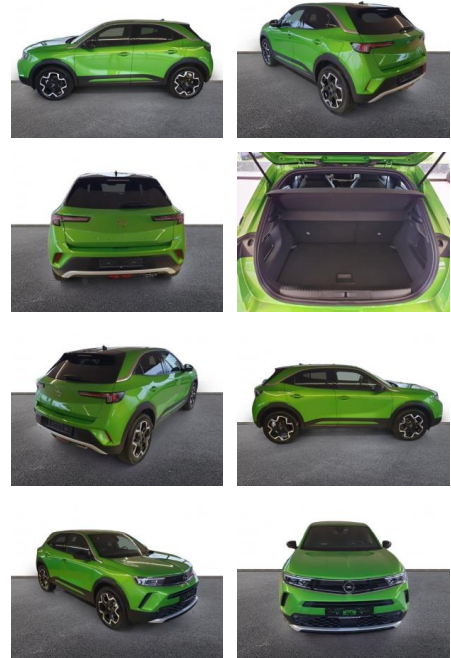

AH32-PW113825 Angebotsnr.:

Erstzulassung:	Kilometer:	Farbe:	Leistung:	Kraftstoffart:
01.11.2023	5.203	Grün	100 kW / 136 PS	Benzin

PREIS
21.590 €

FINANZIERUNGSBEISPIEL

Laufzeit: 72 Monate Anzahlung: 25 %
Basis-Finanzierung:* Mtl. Rate:
Zielraten-Finanzierung:** **183 €**