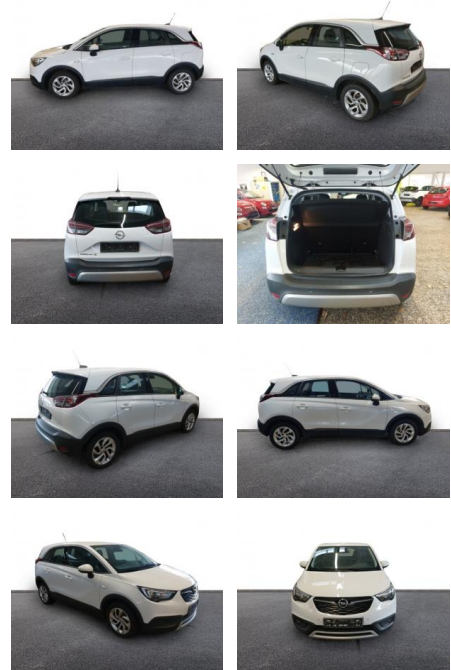

Erstzulassung:	Kilometer:	Farbe:	Leistung:	Kraftstoffart:
01.03.2018	67.500	Weiß	60 kW / 82 PS	Benzin

PREIS
11.100 €

FINANZIERUNGSBEISPIEL

Laufzeit: 72 Monate Anzahlung: 25 %
Basis-Finanzierung:* Mtl. Rate:
Zielraten-Finanzierung:** Mtl. Rate: **94 €**