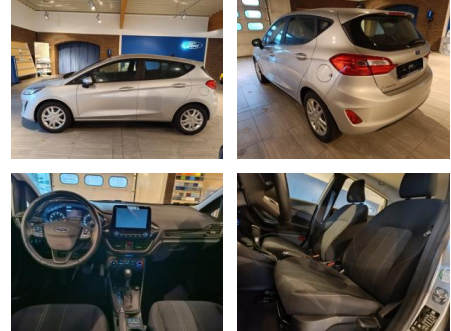

Erstzulassung:	Kilometer:	Farbe:	Leistung:	Kraftstoffart:
01.12.2020	31.800	Silber	92 kW / 125 PS	Benzin

PREIS
16.960 €

FINANZIERUNGSBEISPIEL

Laufzeit: 72 Monate Anzahlung: 25 %
Basis-Finanzierung:* Mtl. Rate:
Zielraten-Finanzierung:** **144 €**

Multimedia

- Radio
- Navigation mit Bildschirm
- MP3 Anschluss
- Bluetooth

Komfort

- Zentralverriegelung
- Bordcomputer

Interieur

- Multifunktionslenkrad
- el. Fensterheber

Exterieur

- metallic