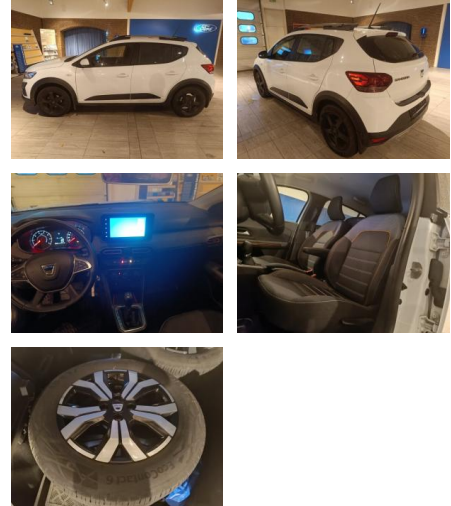

AH32-6995132Angebotsnr.:

Erstzulassung:	Kilometer:	Farbe:	Leistung:	Kraftstoffart:
01.11.2022	30.000	Weiß	67 kW / 91 PS	Benzin

PREIS
15.930 €

FINANZIERUNGSBEISPIEL

Laufzeit: 72 Monate Anzahlung: 25 %
Basis-Finanzierung:* Mtl. Rate:
Zielraten-Finanzierung:** **135 €**