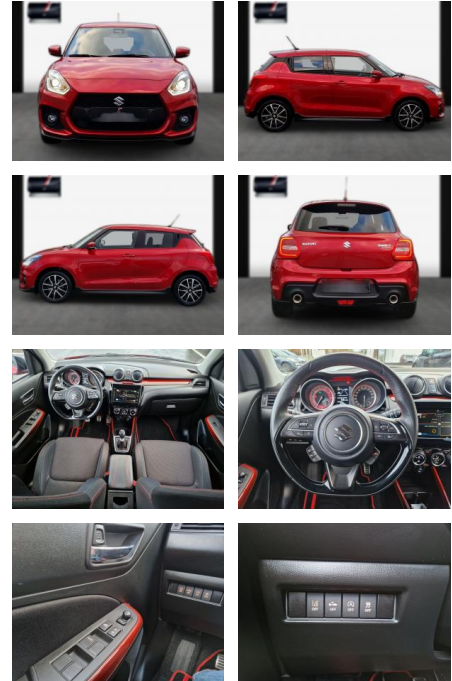

Suzuki Swift Sport-5trg/Navi/LED/8-fach bereift

SA13-108047 Angebotsnr.:

Erstzulassung:	Kilometer:	Farbe:	Leistung:	Kraftstoffart:
28.10.2018	39.000	Diverse	103 kW / 140 PS	Benzin

PREIS
17.370 €

FINANZIERUNGSBEISPIEL