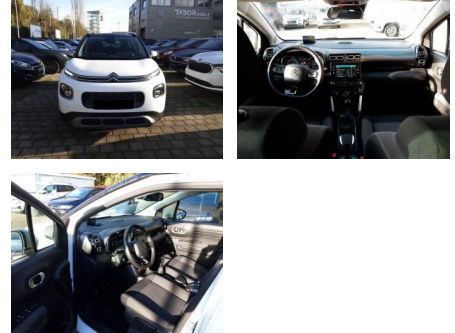

Erstzulassung:	Kilometer:	Farbe:	Leistung:	Kraftstoffart:
03.12.2018	66.300	Weiß	81 kW / 110 PS	Benzin

PREIS
12.460 €

FINANZIERUNGSBEISPIEL
Laufzeit: 72 Monate Anzahlung: 25 %
Basis-Finanzierung:* Mtl. Rate:
Zielraten-Finanzierung:** **106 €**