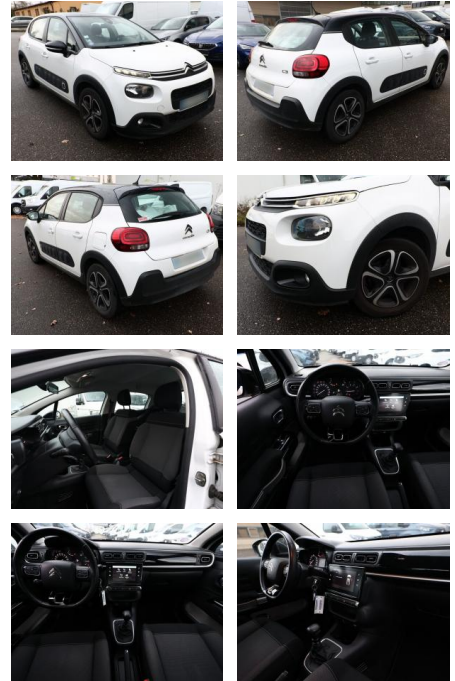

AT27-GW-AHMM Angebotsnr.:

Erstzulassung:	Kilometer:	Farbe:	Leistung:	Kraftstoffart:
15.11.2019	66.100	Weiß	81 kW / 110 PS	Benzin

PREIS
12.970 €

FINANZIERUNGSBEISPIEL

Laufzeit: 72 Monate Anzahlung: 25 %
Basis-Finanzierung:* Mtl. Rate:
Zielraten-Finanzierung:** **110 €**