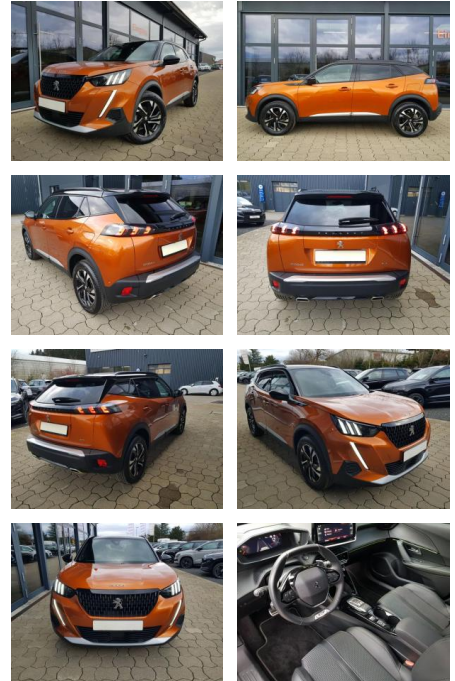

AI08-215748 **Angebotsnr.:**

Erstzulassung:	Kilometer:	Farbe:	Leistung:	Kraftstoffart:
01.08.2023	10.700	Orange	96 kW / 131 PS	Benzin

PREIS
23.140 €

FINANZIERUNGSBEISPIEL

Laufzeit: 72 Monate Anzahlung: 25 %
Basis-Finanzierung:* Mtl. Rate:
Zielraten-Finanzierung:** **196 €**

- Lenkrad: in Sportausführung
- Lichttechnik: LED-Rückleuchten
- Farben: Orange
- Assistenzsysteme: Toter-Winkel-Assistent
- Antriebsart *: Verbrennungsmotor (ICE) sofort lieferbar

STÄNDIG ÜBER 15.000 FAHRZEUGE IM BESTAND!