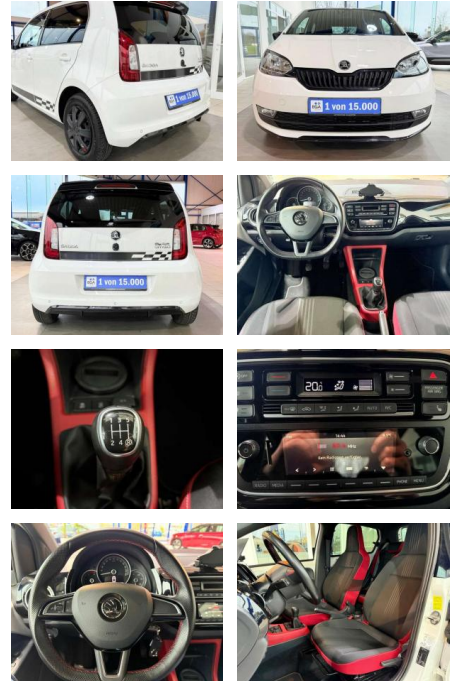

## Skoda Citigo 1.0 MPI Monte Carlo SHZG Klima

AV01-635509-20 Angebotsnr.:

Erstzulassung:	Kilometer:	Farbe:	Leistung:	Kraftstoffart:
01.06.2019	20.610	Weiß	44 kW / 60 PS	Benzin

**PREIS**  
**14.370 €**

**FINANZIERUNGSBEISPIEL**  
Laufzeit: 72 Monate      Anzahlung: 25 %  
Basis-Finanzierung:\*      Mtl. Rate:  
Zielraten-Finanzierung:\*\* **122 €**