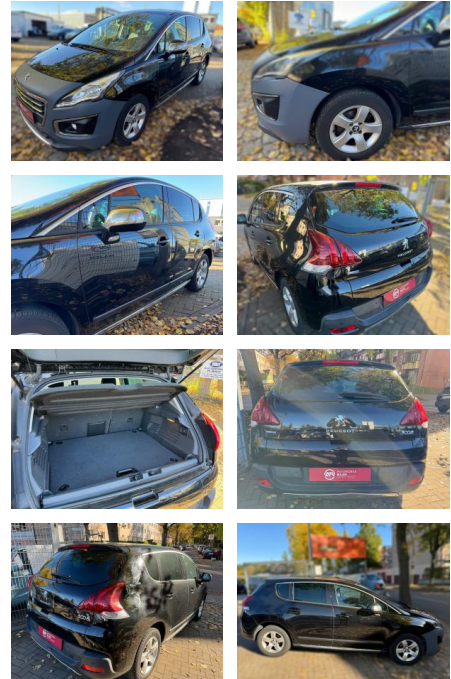

AM64-4075548 **Angebotsnr.:**

| Erstzulassung: | Kilometer: | Farbe: | Leistung: | Kraftstoffart: | Verbr. komb. | CO2-Emission | CO2-Klasse (WLTP) |
|----------------|------------|---------|----------------|----------------|--------------|--------------|-------------------|
| 25.11.2015 | 99.973 | Diverse | 88 kW / 120 PS | Diesel | 4,1 l/100km | 109 g/km | |

- Head-up-Display
- Heckklappe zweiteilig
- Innenleuchten LED
- Isofix-Aufnahmen für Kindersitz
- Karosserie: 5-türig
- Klimaautomatik
- getrennt regelbar Fahrer-/Beifahrerseite
- Kopf-Airbag-System
- Kopf-Airbag-System hinten
- Kühlergrill verchromt
- Lendenwirbelstütze Sitz vorn links
- verstellbar
- Lenkrad (Sport/Leder)
- Lenksäule (Lenkrad) verstellbar
- LM-Felgen
- Mittelarmlehne hinten
- Modellpflege
- Motor 1
- 6 Ltr. - 88 kW Blue-HDI FAP
- Panoramadach (vollverglaste Dachfläche)
- Parkbremse elektrisch