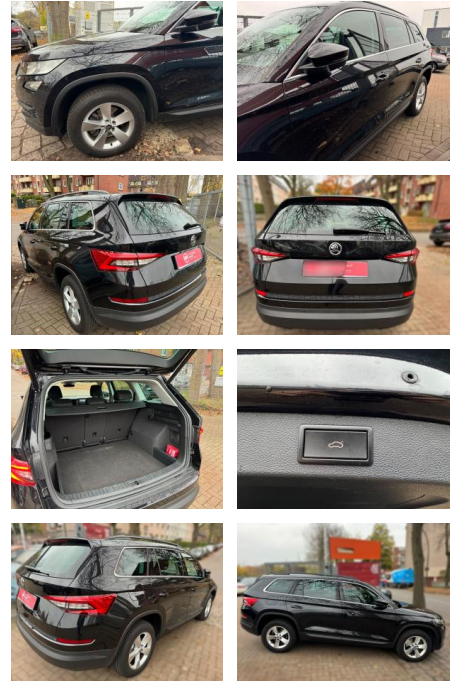

## Skoda Kodiaq Ambition

AM64-4076470 **Angebotsnr.:**

Erstzulassung:	Kilometer:	Farbe:	Leistung:	Kraftstoffart:	Verbr. komb.	CO2-Emission	CO2-Klasse (WLTP)
10.06.2018	99.229	Diverse	110 kW / 150 PS	Diesel	4,9 l/100km	129 g/km	