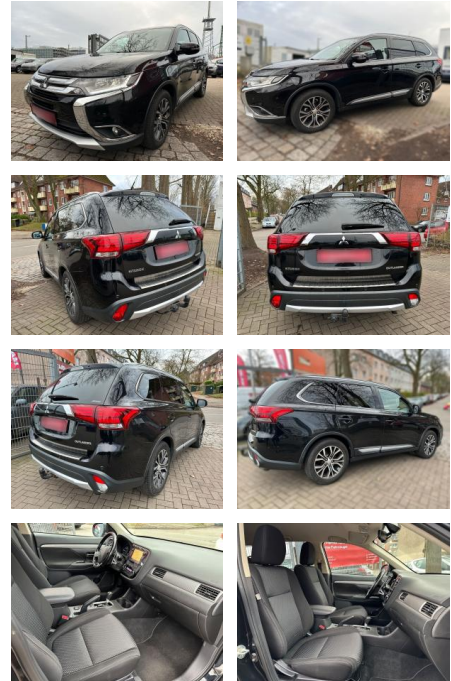

Erstzulassung:	Kilometer:	Farbe:	Leistung:	Kraftstoffart:	Verbr. komb.	CO2-Emission	CO2-Klasse (WLTP)
28.11.2016	104.665	Diverse	110 kW / 150 PS	Diesel	5,8 l/100km	154 g/km	

PREIS
17.780 €

FINANZIERUNGSBEISPIEL