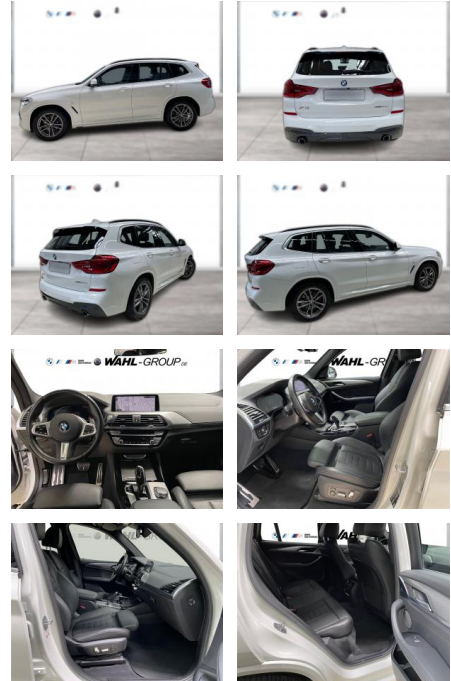

WG10-258263 Angebotsnr.:

Erstzulassung:	Kilometer:	Farbe:	Leistung:	Kraftstoffart:
01.03.2021	84.539	Weiß	195 kW / 265 PS	Diesel

PREIS
42.490 €

FINANZIERUNGSBEISPIEL

Laufzeit: 72 Monate Anzahlung: 25 %
Basis-Finanzierung:* Mtl. Rate:
Zielraten-Finanzierung:** **360 €**