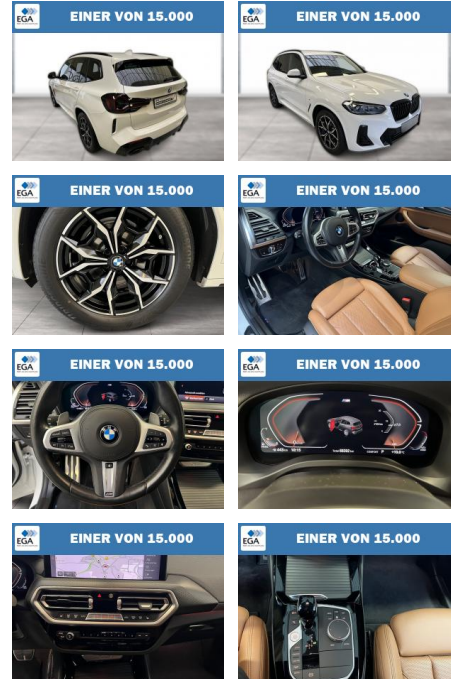

Erstzulassung:	Kilometer:	Farbe:	Leistung:	Kraftstoffart:
01.12.2021	68.389	Weiß	140 kW / 190 PS	Diesel

PREIS	FINANZIERUNGSBEISPIEL	
47.240 €	Laufzeit: 72 Monate Anzahlung: 25 % Basis-Finanzierung:* Mtl. Rate: Zielraten-Finanzierung:** 400 €	* Basisfinanzierung: Anzahlung: 11.810 Euro, Laufzeit: 72 Monate, Nettodarlehen: 35.430 Euro, Gesamtbetrag: 55.733 Euro, Zinssätze: 7.71% Sollz. (gebunden), 7.99% eff. ** Zielratenfinanzierung: Anzahlung: 11.810 Euro, Laufzeit: 72 Monate, Nettodarlehen: 35.430 Euro, Zielrate: 23.620 Euro, Gesamtbetrag: 59.035 Euro, Zinssätze: 7.71% Sollz. (gebunden), 7.99% eff., Vermittlung für: Santander Consumer Bank Repräsentatives Beispiel gem. § 17 Abs. 4 PAngV. Diese Finanzierungsangebote sind Beispiele. Gerne ermitteln wir für Sie Ihr individuelles Angebot.