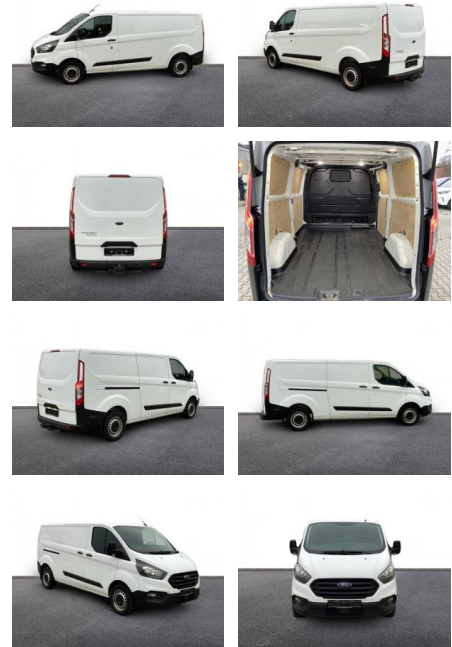

## Ford Transit Custom BASIS 320 L2 AHK /

AH32-KK70533Angebotsnr.:

Erstzulassung:	Kilometer:	Farbe:	Leistung:	Kraftstoffart:
01.04.2020	77.900	Weiß	77 kW / 105 PS	Diesel

**PREIS**  
**17.470 €**

**FINANZIERUNGSBEISPIEL**  
Laufzeit: 72 Monate      Anzahlung: 25 %  
Basis-Finanzierung:\*      Mtl. Rate:  
Zielraten-Finanzierung:\*\* **148 €**