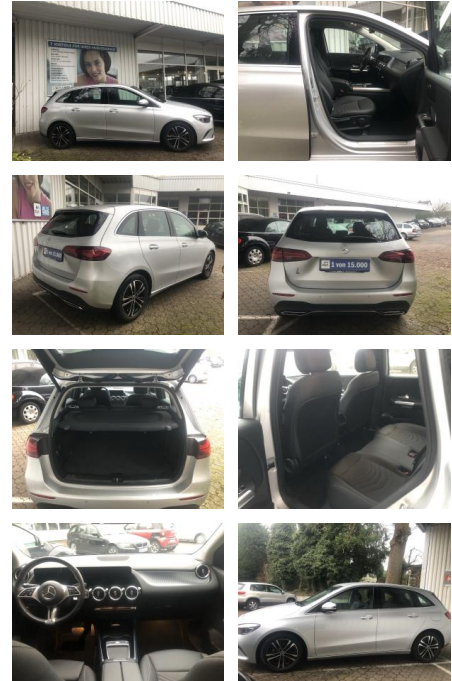

## Mercedes-Benz B 180 Progressive\*7G-DCT\*MBUX Prem...

FL00-W8429WAngebotsnr.:

Erstzulassung:	Kilometer:	Farbe:	Leistung:	Kraftstoffart:
11.07.2023	15.381	iridiumsilber	100 kW / 136 PS	Benzin

**PREIS**  
**30.670 €**