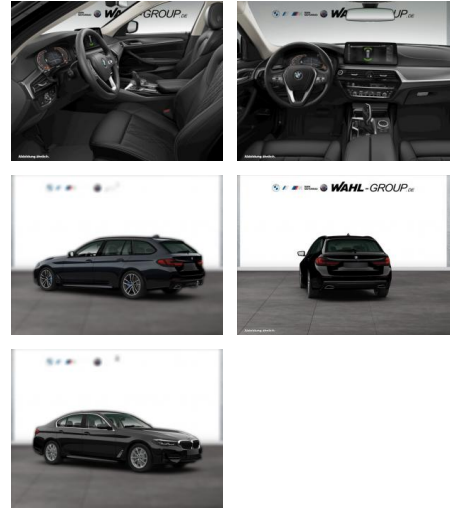

Erstzulassung:	Kilometer:	Farbe:	Leistung:	Kraftstoffart:
01.06.2021	76.149	Schwarz	140 kW / 190 PS	Diesel

PREIS
37.970 €

FINANZIERUNGSBEISPIEL

Laufzeit: 72 Monate Anzahlung: 25 %
Basis-Finanzierung:* Mtl. Rate:
Zielraten-Finanzierung:** **322 €**