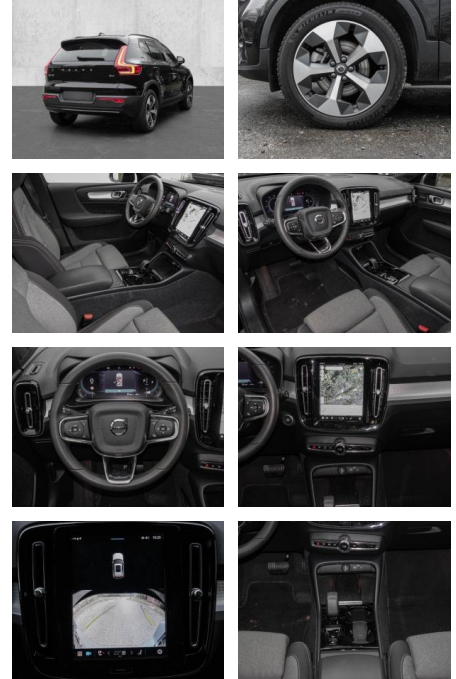

Ihr Ansprechpartner

Herr Ahmet Seren
E-Mail: a.seren@autopark1.de
Telefon: 08065 906852

AutoPark GmbH
Mailing 3 - 83104 Tuntenhausen - Tel.: 08065 / 906860

Volvo XC40 Plus Dark 2WD B4 EU6d digitales

MA05-4433-24 Angebotsnr.:

Erstzulassung:	Kilometer:	Farbe:	Leistung:	Kraftstoffart:
01.08.2023	23.134	Schwarz	145 kW / 197 PS	Benzin

PREIS
37.340 €

FINANZIERUNGSBEISPIEL

Laufzeit: 72 Monate   Anzahlung: 25 %
Basis-Finanzierung:*   Mtl. Rate:
Zielraten-Finanzierung:** **316 €**

* Basisfinanzierung: Anzahlung: 9.335 Euro, Laufzeit: 72 Monate, Nettodarlehen: 28.005 Euro, Gesamtbetrag: 44.053 Euro, Zinssätze: 7.71% Sollz. (gebunden), 7.99% eff.
** Zielratenfinanzierung: Anzahlung: 9.335 Euro, Laufzeit: 72 Monate, Nettodarlehen: 28.005 Euro, Zielrate: 18.670 Euro, Gesamtbetrag: 46.663 Euro, Zinssätze: 7.71% Sollz. (gebunden), 7.99% eff.,

Vermittlung für: Santander Consumer Bank
Repräsentatives Beispiel gem. § 17 Abs. 4 PAngV. Diese Finanzierungsangebote sind Beispiele. Gerne ermitteln wir für Sie Ihr individuelles Angebot.

Ausstattung

Sicherheit

- PDC Park Distance Control hinten
- Anti-Blockiersystem ABS
- Antischlupfregelung ASC+T
- elektronische Stabilitätskontrolle (ESP / DSP)
- Servolenkung
- Regensensor
- Wegfahrsperre
- Kindersitzbefestigung
- PDC Park Distance Control vorne
- **ABS**
- Airbag
- Beifahrer-Airbag
- Wegfahrsperre
- Seitenairbags
- Alarmanlage
- ESP
- Reifendruckkontrolle
- Traktionskontrolle
- Kopfairbag

- Knieairbag
- Kindersitzbefestigung
- Pannenkitt
- **Entertainment: Soundsystem**
- Radio
- USB-Anschluss
- Harman-Kardon
- Apple CarPlay
- Android Auto
- DAB
- Induktionsladen für Smartphones

Multimedia

- Radio
- el. Sitzverstellung

Komfort

- Zentralverriegelung
- **Servolenkung**
- Zentralverriegelung

- Elektrischer Fensterheber
- Sitzheizung
- Elektrische Aussenspiegel
- Teilbare Rücksitzlehne
- Tempomat
- Multifunktionslenkrad
- Keyless Go Startfunktion
- Elektrische Sitze
- Innenspiegel autom. abblendbar
- Mittelarmlehne
- Innenraumfilter
- Lenksaeule einstellbar
- ParkDistanceControl vorne und hinten
- Elektrische Heckklappe
- Beheizbare Frontscheibe
- Keyless Entry
- Memory Sitze
- Ambientebeleuchtung
- Lordosenstütze
- Lederlenkrad
- Geschwindigkeitsbegrenzungsanlage

STÄNDIG ÜBER 15.000 FAHRZEUGE IM BESTAND!