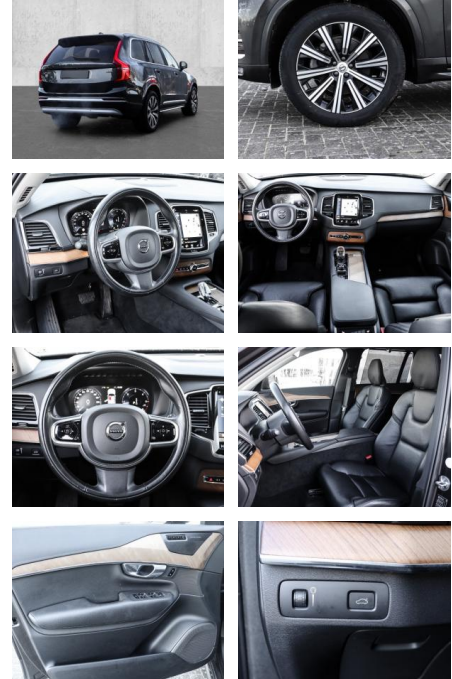

Erstzulassung:	Kilometer:	Farbe:	Leistung:	Kraftstoffart:
01.06.2022	82.473	Grau	173 kW / 235 PS	Diesel

PREIS
49.300 €

FINANZIERUNGSBEISPIEL

Laufzeit: 72 Monate Anzahlung: 25 %
Basis-Finanzierung:* Mtl. Rate:
Zielraten-Finanzierung:** **418 €**