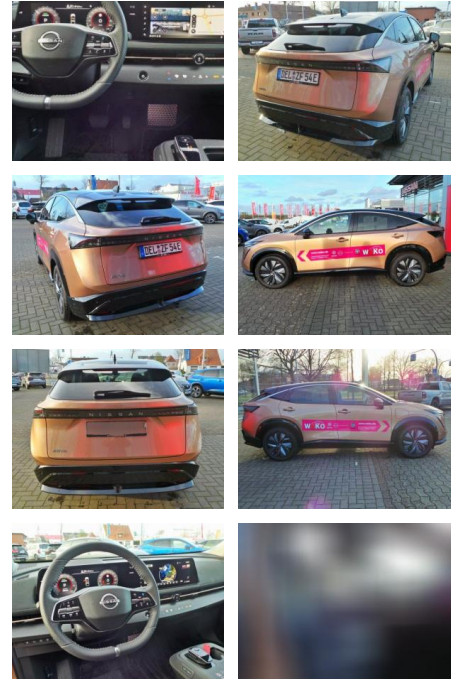

Erstzulassung:	Kilometer:	Farbe:	Leistung:	Kraftstoffart:
11.10.2023	5.500	Beige	178 kW / 242 PS	Elektro

PREIS
46.810 €

FINANZIERUNGSBEISPIEL

Laufzeit: 72 Monate Anzahlung: 25 %
Basis-Finanzierung:* Mtl. Rate:
Zielraten-Finanzierung:** **396 €**