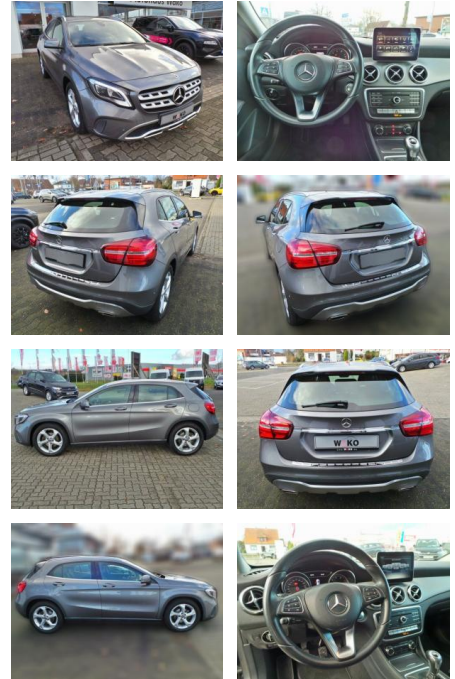

## Mercedes-Benz GLA 180 Urban Parktronic Navi Tem...

WK03-9981-45Angebotsnr.:

**Erstzulassung:** 06.04.2017    **Kilometer:** 62.690    **Farbe:** Diverse    **Leistung:** 90 kW / 122 PS    **Kraftstoffart:** Benzin

**PREIS**  
**20.030 €**