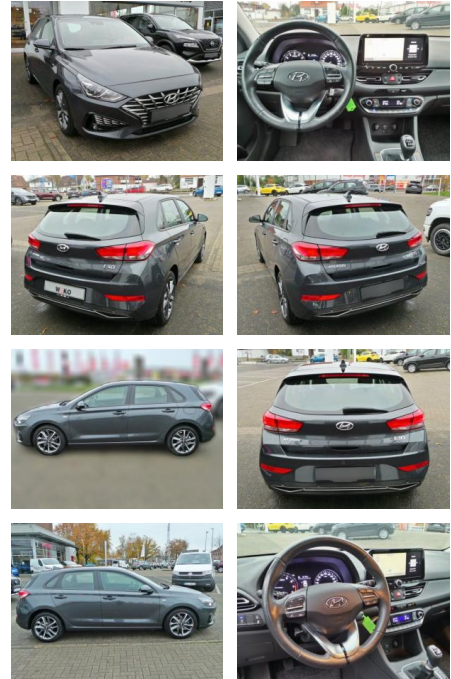

WK03-1815-43Angebotsnr.:

Erstzulassung:	Kilometer:	Farbe:	Leistung:	Kraftstoffart:
30.11.2022	25.890	Diverse	88 kW / 120 PS	Benzin

PREIS
18.490 €

FINANZIERUNGSBEISPIEL

Laufzeit: 72 Monate Anzahlung: 25 %
Basis-Finanzierung:* Mtl. Rate:
Zielraten-Finanzierung:** **157 €**