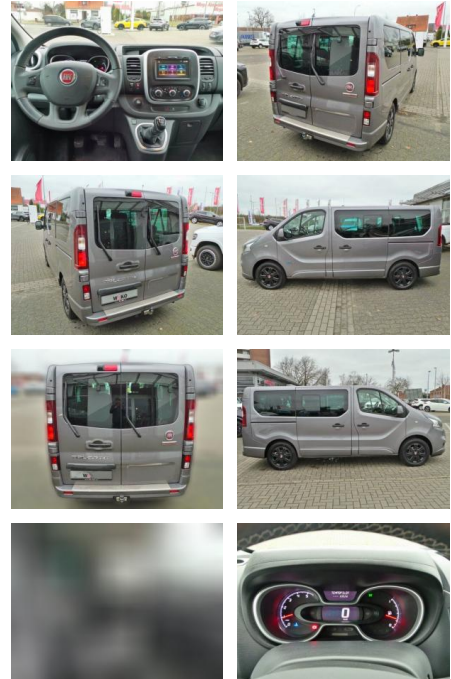

WK03-0552-55Angebotsnr.:

Erstzulassung:	Kilometer:	Farbe:	Leistung:	Kraftstoffart:
10.01.2019	68.000	Diverse	107 kW / 145 PS	Diesel

PREIS
29.300 €

FINANZIERUNGSBEISPIEL

Laufzeit: 72 Monate Anzahlung: 25 %
Basis-Finanzierung:* Mtl. Rate:
Zielraten-Finanzierung:** **248 €**