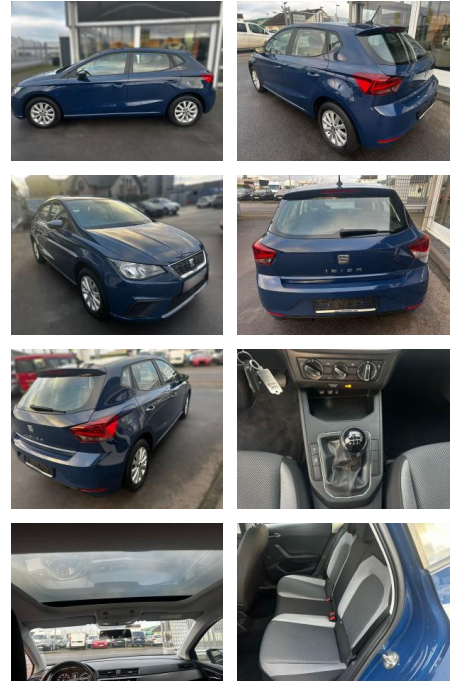

Ihr Ansprechpartner

Herr Vinzenz Englhart

E-Mail: v.englhart@autopark1.de

Telefon: 08065 906862

AutoPark GmbH
Mailing 3 - 83104 Tuntenhausen - Tel.: 08065 / 906860

Seat

SP05-411411803 Angebotsnr.:

Erstzulassung:	Kilometer:	Farbe:	Leistung:	Kraftstoffart:
25.07.2019	56.000	Diverse	59 kW / 80 PS	Benzin

PREIS
13.350 €

FINANZIERUNGSBEISPIEL

Laufzeit: 72 Monate   Anzahlung: 25 %
Basis-Finanzierung:*   Mtl. Rate:
Zielraten-Finanzierung:** **113 €**

* Basisfinanzierung: Anzahlung: 3.338 Euro, Laufzeit: 72 Monate, Nettodarlehen: 10.013 Euro, Gesamtbetrag: 15.750 Euro, Zinssätze: 7.71% Sollz. (gebunden), 7.99% eff.
** Zielratenfinanzierung: Anzahlung: 3.338 Euro, Laufzeit: 72 Monate, Nettodarlehen: 10.013 Euro, Zielrate: 6.675 Euro, Gesamtbetrag: 16.684 Euro, Zinssätze: 7.71% Sollz. (gebunden), 7.99% eff.,

Vermittlung für: Santander Consumer Bank
Repräsentatives Beispiel gem. § 17 Abs. 4 PAngV. Diese Finanzierungsangebote sind Beispiele. Gerne ermitteln wir für Sie Ihr individuelles Angebot.

Ausstattung

Sicherheit

- Notbremsassistent
- Reifendruckkontrollsystem

Multimedia

- USB
- Sprachsteuerung
- Touchscreen

Komfort

- Berganfahrassistent
- Lederlenkrad
- Lordosenstütze
- Keyless Entry

Weiteres

- Start Stop Automatik
- **Seat Ibiza 1**
- Style
- 59/80PS
- 5 türig

- Euro 6
- deutsches Fahrzeug aus 2 Hand
- unfallfrei
- guter Zustand
- Scheckheft gepflegt
- inkl. Panorama Schiebedach
- Navigation
- Connectivity Paket
- Apple Car Play
- Bluetooth Freisprecheinrichtung
- Start Stop Funktion
- Sitzheizung
- Abstandswarner
- Umfeldbeobachtung
- Berganfahrassistent
- City Notbremsfunktion
- Multikollisionsbremse
- Bremsassistent
- Bordcomputer
- Kühlbares Handschuhfach
- Klimaanlage
- Allwetter Reifenumlauf
- Auf Wunsch mit Dekra Siegel und Garantie
- Jetzt finanzieren ab 4
- **99 % effizient**
- **zahlungnahme zu Top Konditionen**
- **rrtümer**

*Weitere Ausstattung: 3. Bremsleuchte

- Airbag Beifahrerseite abschaltbar
- Airbag Fahrer-/Beifahrerseite
- Antriebs-Schlupfregelung (ASR)
- Außenspiegel elektr. verstellbar
- Außenspiegel und Türgriffe außen in Wagenfarbe
- Außentemperaturanzeige
- Bordcomputer
- Bremsassistent
- Dachreling
- Einschaltautomatik für Fahrlicht
- Elektr. Bremskraftverteilung
- Fahrassistenten-System: Berganfahr-Assistent (Hill-Holder)
- Fahrassistenten-System: Multikollisionsbremse (Multi Collision Brake)
- Fahrassistenten-System: Umfeldbeobachtungssystem (Front assist) mit City-Notbremsfunktion

STÄNDIG ÜBER 15.000 FAHRZEUGE IM BESTAND!