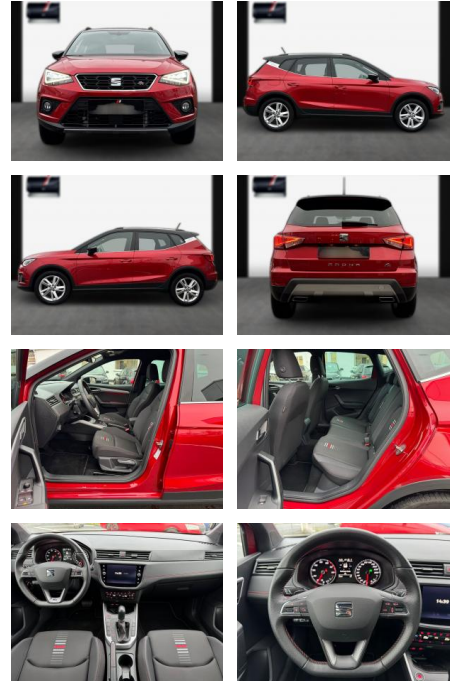

Ihr Ansprechpartner

Herr Vinzenz Enghart
E-Mail: v.enghart@autopark1.de
Telefon: 08065 906862

AutoPark GmbH
Malling 3 - 83104 Tuntenhausen - Tel.: 08065 / 906860

Seat Arona Aut. FR/Navi/ACC/LED/17"

SA13-MR029500 Angebotsnr.:

Erstzulassung:	Kilometer:	Farbe:	Leistung:	Kraftstoffart:
09.12.2020	29.300	Diverse	110 kW / 150 PS	Benzin

PREIS
22.820 €

FINANZIERUNGSBEISPIEL

Laufzeit: 72 Monate   Anzahlung: 25 %
Basis-Finanzierung:*   Mtl. Rate:
Zielraten-Finanzierung:** **193 €**

* Basisfinanzierung: Anzahlung: 5.705 Euro, Laufzeit: 72 Monate, Nettodarlehen: 17.115 Euro, Gesamtbetrag: 26.922 Euro, Zinssätze: 7.71% Sollz. (gebunden), 7.99% eff.
** Zielratenfinanzierung: Anzahlung: 5.705 Euro, Laufzeit: 72 Monate, Nettodarlehen: 17.115 Euro, Zielrate: 11.410 Euro, Gesamtbetrag: 28.518 Euro, Zinssätze: 7.71% Sollz. (gebunden), 7.99% eff.,

Vermittlung für: Santander Consumer Bank
Repräsentatives Beispiel gem. § 17 Abs. 4 PAngV. Diese Finanzierungsangebote sind Beispiele. Gerne ermitteln wir für Sie Ihr individuelles Angebot.

Ausstattung

Sicherheit

- Notbremsassistent
- Reifendruckkontrollsystem
- Totwinkel-Assistent
- **Elektron. Stabilitätskontrolle (ESC); ESP; ABS; ASR; Kopf-Airbag-System; Airbag Beifahrerseite abschaltbar; Seitenairbag; Airbag Fahrer-/Beifahrerseite; Elektron. Differentialsperre (EDS); Elektron. Querdifferentialsperre (XDS); Innenspiegel mit Ablendautomatik; Außentemperaturanzeige; Heckscheibenwischer; Elektr. Bremskraftverteilung; Start/Stop-Anlage; Otto-Partikelfilter (OPF); Servolenkung; Heckscheibe heizbar; Wegfahrsperr (elektronisch); Motor 1**
- 5 Ltr. - 110 kW 16V TSI ACT
- *

Multimedia

- USB
- Sprachsteuerung
- Touchscreen
- **Audio-Navigationssystem mit Touchscreen Farbbildschirm; Bluetooth-Schnittstelle mit Freisprecheinrichtung integriert; USB-Schnittstelle vorn (2-fach**
- Typ C); Full Link (MirrorLink
- Apple CarPlay und Android Auto); Sprachsteuerungs-System; Radioempfang digital (DAB+); Touch Screen; Mobile Online Dienste Seat Connect; Induktionsladeschale für Smartphone; 6 Lautsprecher
- ***Assistenzsysteme: Automatische Distanzregelung ACC; Berganfahr-Assistent (Hill-Holder); Totwinkel-Assistent mit Auspark-Assistent; Spurwechselassistent (Blind Spot Detection);**

- ***Innen: Klimaanlage Climatronic 2-Zonen; Klima-Komfort-Paket; Lenkrad (Leder) mit Multifunktion; Innenraumfilter; Pollenfilter; Fensterheber elektrisch; Bordcomputer; Kombiinstrument digital (8 Zoll); Gepäckraumabdeckung / Rollo; Lenksäule (Lenkrad) verstellbar; Lenksäule (Lenkrad) höhenverstellbar; Dachhimmel schwarz; Steckdose (12V-Anschluß) vorn; Armaturentafel Leder-Optik**
- ***Sitze + Polster: Sitzheizung vorn; Mittelarmlehne vorn; Sitze vorn höhenverstellbar; Sitz vorn links höhenverstellbar; Sportsitze vorn; Rücksitzlehne geteilt/klappbar (1/3-2/3); Sitz vorn rechts höhenverstellbar; Kopfstützen hinten; Kopfstützen vorn; Isofix-Aufnahmen für Kindersitz**
- ***Aussen: Zentralverriegelung mit**

STÄNDIG ÜBER 15.000 FAHRZEUGE IM BESTAND!