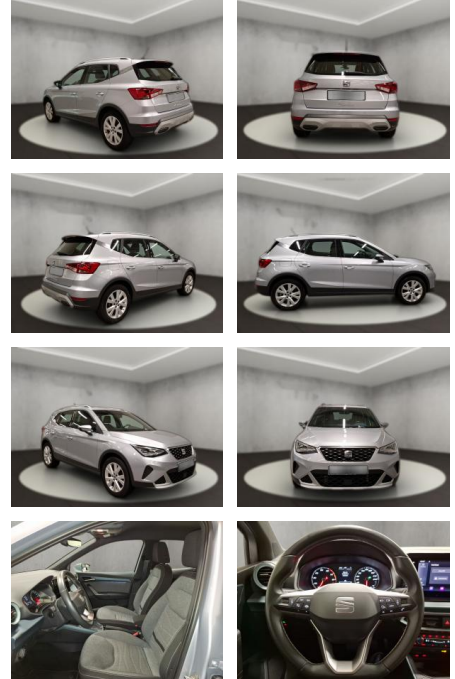

Erstzulassung:	Kilometer:	Farbe:	Leistung:	Kraftstoffart:
28.04.2022	21.422	Silber	81 kW / 110 PS	Benzin

PREIS
20.880 €

FINANZIERUNGSBEISPIEL

Laufzeit: 72 Monate Anzahlung: 25 %
Basis-Finanzierung:* Mtl. Rate:
Zielraten-Finanzierung:** **177 €**