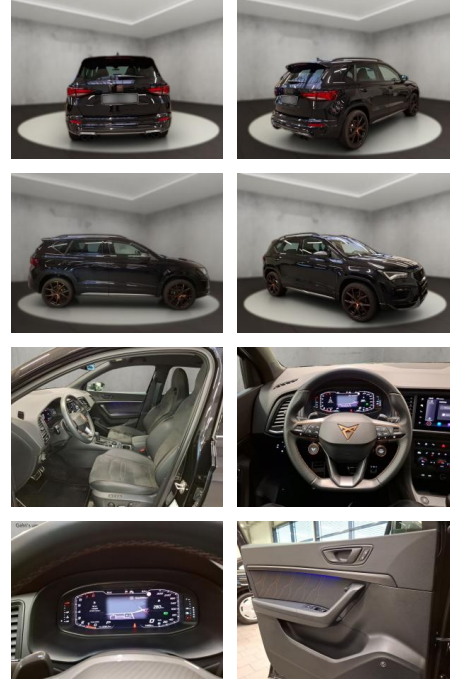

Ihr Ansprechpartner

Herr Vinzenz Enghart

E-Mail: v.enghart@autopark1.de
Telefon: 08065 906862

AutoPark GmbH
Mailing 3 - 83104 Tuntenhausen - Tel.: 08065 / 906860

Seat Ateca VZ

AH54-11456 **Angebotsnr.:**

Erstzulassung:	Kilometer:	Farbe:	Leistung:	Kraftstoffart:
30.10.2023	4.117	Schwarz	221 kW / 300 PS	Benzin

PREIS
43.440 €

FINANZIERUNGSBEISPIEL

Laufzeit: 72 Monate   Anzahlung: 25 %
Basis-Finanzierung:*   Mtl. Rate:
Zielraten-Finanzierung:** **368 €**

* Basisfinanzierung: Anzahlung: 10.860 Euro, Laufzeit: 72 Monate, Nettodarlehen: 32.580 Euro, Gesamtbetrag: 51.249 Euro, Zinssätze: 7.71% Sollz. (gebunden), 7.99% eff.
** Zielratenfinanzierung: Anzahlung: 10.860 Euro, Laufzeit: 72 Monate, Nettodarlehen: 32.580 Euro, Zielrate: 21.720 Euro, Gesamtbetrag: 54.286 Euro, Zinssätze: 7.71% Sollz. (gebunden), 7.99% eff.,

Vermittlung für: Santander Consumer Bank
Repräsentatives Beispiel gem. § 17 Abs. 4 PAngV. Diese Finanzierungsangebote sind Beispiele. Gerne ermitteln wir für Sie Ihr individuelles Angebot.

Ausstattung

Sicherheit

- PDC Park Distance Control hinten
- Anti-Blockiersystem ABS
- Antischlupfregelung ASC+T
- elektronische Stabilitätskontrolle (ESP / DSP)
- Servolenkung
- Regensensor
- Wegfahrsperre
- Kindersitzbefestigung
- Allrad
- PDC Park Distance Control vorne
- Airbag FS und BFS
- Knieairbag auf FS und BFS
- mit BFS-Deaktivierung
- Fensterheber mit Komfortschaltung und Abschaltsicherung
- elektrisch
- Zentralverriegelung "Keyless-Entry" ohne Safesicherung

- Nebelscheinwerfer
- LED-SBBR-Leuchte
- Fahrtrichtungsanzeigeranimiert
- Tagesfahrlicht mit Assistenzfahrlicht u. Coming- Leaving-home Funktion manuell
- LED- Hauptscheinwerfer mit Linse
- Parklenkassistent
- Start/Stop-Anlage mit Rekuperation
- Wegfahrsperre elektronisch
- Seitenairbag vorn
- mit Kopfairbag
- Climatronic mit Stauluftregelung
- FCKW-frei
- Abgaskonzept
- EU6 AP
- Kindersitzverankerung für Kindersitzsystem ISO FIX
- Privater Notruf
- Mit Front und Rückfahrkamerasystem und zwei Seitenkameras
- 7-Gang-Automatikgetriebe

- Allrad "A7A"
- Außenspiegel mit Memoryfunktion elektrisch anklapp-/einstell-/beheizbar
- Klimakomfortscheibe
- Platzsparendes Notrad
- Radial-Bauweise (5-Loch)
- Winterpaket: Sitzheizung vorn und Lenkradheizung
- 18"-Reserverad als Notrad
- Notfallwerkzeug
- Wagenheber
- *

Multimedia

- Radio
- el. Sitzverstellung
- Navigation mit Bildschirm
- Navigationsgerät-High
- Mirror Link plus Wireless "App" plus RSE (Vorbereitung)

STÄNDIG ÜBER 15.000 FAHRZEUGE IM BESTAND!