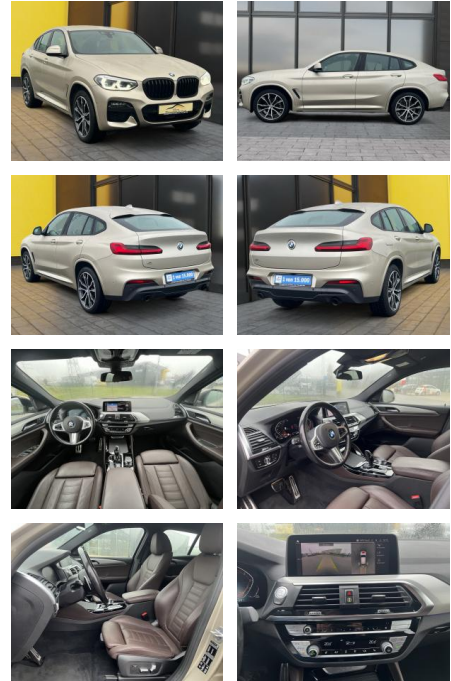

Erstzulassung:	Kilometer:	Farbe:	Leistung:	Kraftstoffart:	Verbr. komb.	CO2-Emission	CO2-Klasse (WLTP)
10.03.2021	125.000	Gold	135 kW / 184 PS	Benzin	8,6 l/100km	197 g/km	G

PREIS
39.110 €

FINANZIERUNGSBEISPIEL