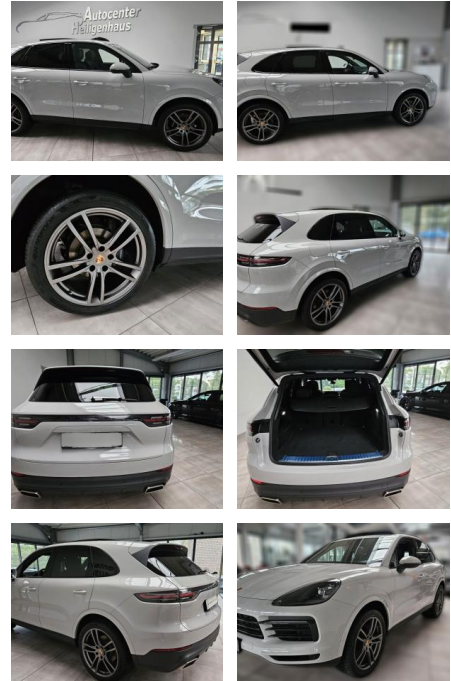

AH78-4057

Angebotsnr.:

Erstzulassung:	Kilometer:	Farbe:	Leistung:	Kraftstoffart:
12.03.2023	29.725	Diverse	250 kW / 340 PS	Benzin

PREIS
85.750 €

FINANZIERUNGSBEISPIEL

Laufzeit: 72 Monate Anzahlung: 25 %
Basis-Finanzierung:* Mtl. Rate:
Zielraten-Finanzierung:** **726 €**

Weiteres

- Schaltwippen
- Start Stop Automatik

Sonderausstattung:

- *
- Exterieur-Paket
- Fahrassistenz-System: Park-Assistent vorn und hinten inkl. Rückfahrkamera
- Fahrassistenz-System: Spurwechselassistent
- Fußmatten
- Innenausstattung: Volleder
- Bicolor
- LM-Felgen vorn/hinten: 9
- 5x21 / 11x21 (Cayenne Turbo Design Rad
- Platinum
- Wagenfarbe
- seidenglänzend lackiert)
- Panorama-Schiebedach zweiteilig vorn elektrisch
- Radioempfang digital (DAB+)
- Radnaben - Abdeckungen Porschewappen farbig
- Schriftzug Porsche lackiert