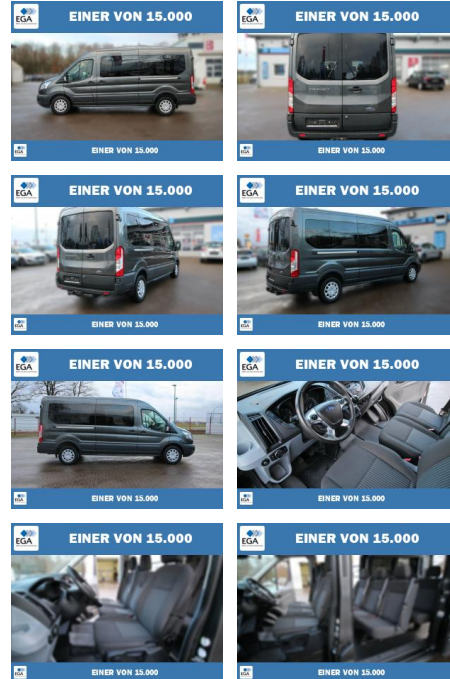

Ihr Ansprechpartner

Herr Ahmet Seren
E-Mail: a.seren@autopark1.de
Telefon: 08065 906852

AutoPark GmbH
Mailling 3 - 83104 Tuntenhausen - Tel.: 08065 / 906860

Ford Transit Kombi 2.0 EcoBlue L3 Trend

PW01-51118-2 Angebotsnr.:

Erstzulassung:	Kilometer:	Farbe:	Leistung:	Kraftstoffart:
01.08.2019	105.915	Grau	96 kW / 131 PS	Diesel

PREIS	FINANZIERUNGSBEISPIEL
30.460 €	Laufzeit: 72 Monate Anzahlung: 25 % Basis-Finanzierung:* Mtl. Rate: Zielraten-Finanzierung:** 258 €