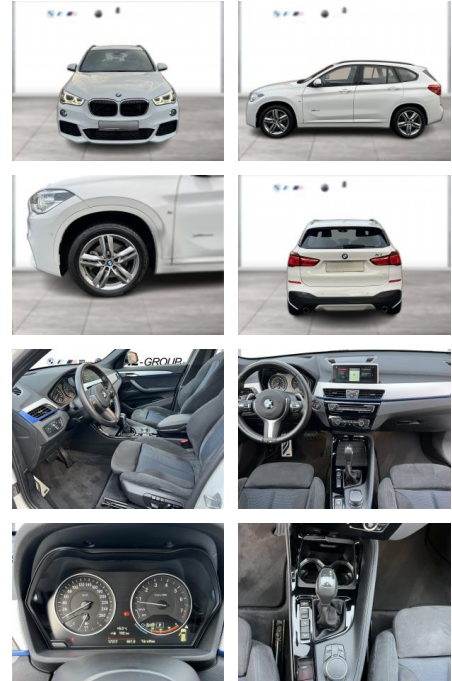

Erstzulassung:	Kilometer:	Farbe:	Leistung:	Kraftstoffart:
01.03.2018	17.315	Weiß	141 kW / 192 PS	Benzin

PREIS
31.260 €

FINANZIERUNGSBEISPIEL
Laufzeit: 72 Monate Anzahlung: 25 %
Basis-Finanzierung:* Mtl. Rate:
Zielraten-Finanzierung:** **265 €**