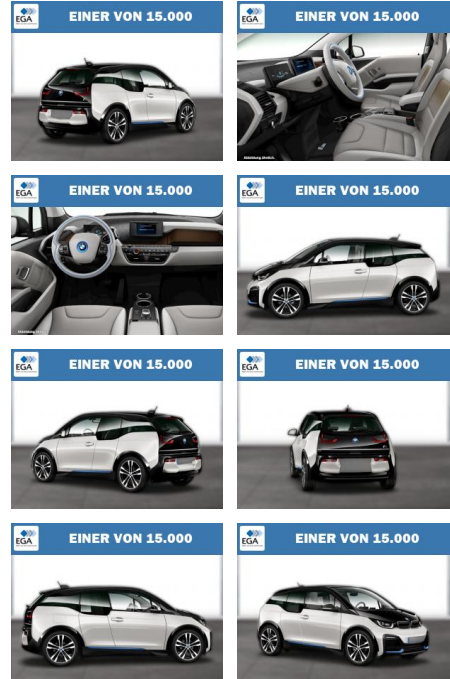

| Erstzulassung: | Kilometer: | Farbe: | Leistung: | Kraftstoffart: |
|----------------|------------|--------|-----------------|----------------|
| 01.08.2022 | 24.238 | Blau | 135 kW / 184 PS | Elektro |