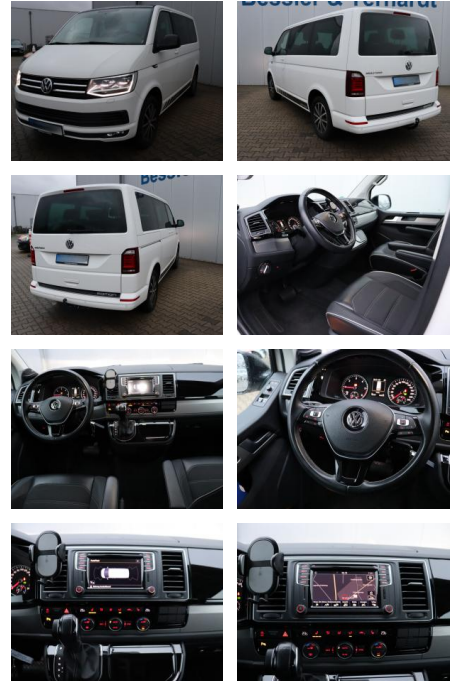

AB08-87484 **Angebotsnr.:**

Erstzulassung:	Kilometer:	Farbe:	Leistung:	Kraftstoffart:
29.07.2019	59.000	Weiß	110 kW / 150 PS	Diesel

PREIS
47.040 €

FINANZIERUNGSBEISPIEL

Laufzeit: 72 Monate Anzahlung: 25 %
Basis-Finanzierung:* Mtl. Rate:
Zielraten-Finanzierung:** **398 €**