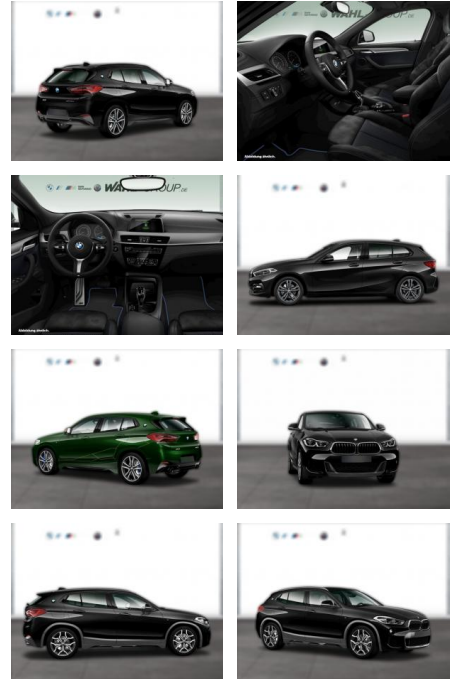

Erstzulassung:	Kilometer:	Farbe:	Leistung:	Kraftstoffart:
01.05.2018	84.000	Schwarz	141 kW / 192 PS	Benzin

PREIS
26.640 €

FINANZIERUNGSBEISPIEL
Laufzeit: 72 Monate Anzahlung: 25 %
Basis-Finanzierung:* Mtl. Rate:
Zielraten-Finanzierung:** **226 €**