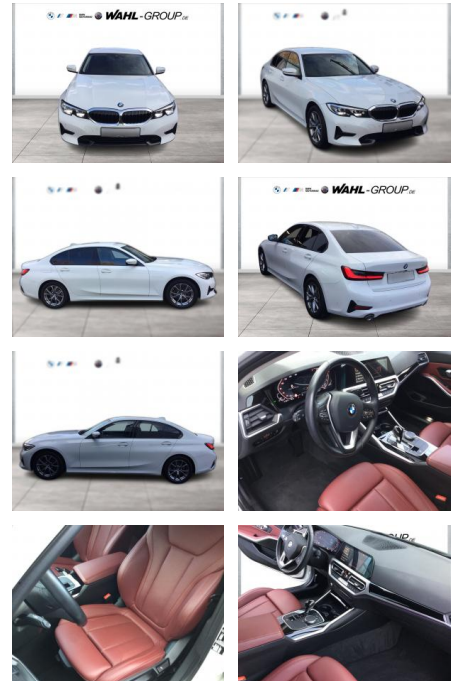

Erstzulassung:	Kilometer:	Farbe:	Leistung:	Kraftstoffart:
01.12.2021	52.700	Weiß	115 kW / 156 PS	Benzin

PREIS
30.760 €

FINANZIERUNGSBEISPIEL

Laufzeit: 72 Monate Anzahlung: 25 %
Basis-Finanzierung:* Mtl. Rate:
Zielraten-Finanzierung:** **261 €**